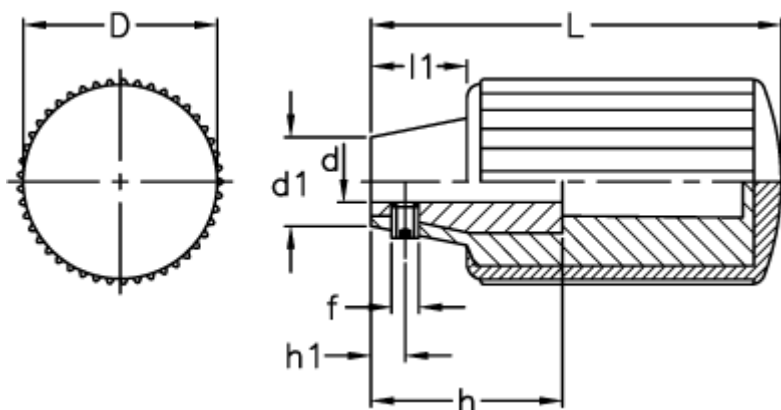

Varenummer: 2304120402
Beskrivelse: E+G Fingregreb m/boring
I.168/60 B-6-SOFT

Mål

D	= 30
d1	= 13
d H7	= 6
f	= M4
h	= 28
h1	= 5
L	= 60
l1	= 14